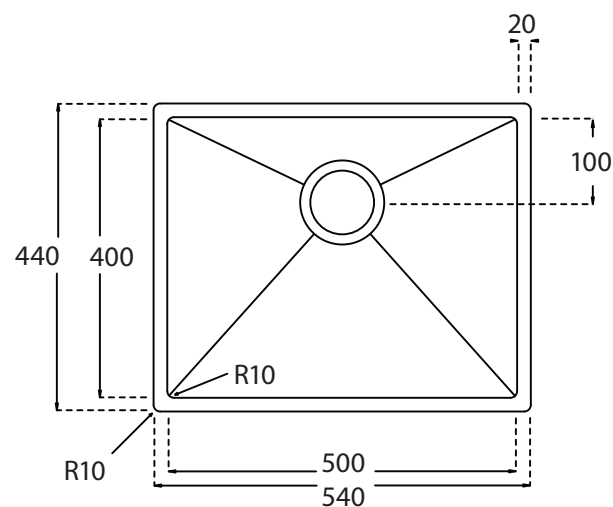

Kubus 500 Soft køkkenvask Udskæringsmål

Varenr.: 10260
VVS-nr.: 681304121

Godstykkelse: 1,2 mm
Min. skabsbredde: 600 mm

Fikseringsclips til nedfældning medfølger

LAVABO®

UDSKÆRINGSMÅL Nedfældning
AUSSPARURNG Einbau
CUTOUT Normal installation

UDSKÆRINGSMÅL Planlimning
AUSSPARURNG Flächenbündig
CUTOUT Flush mount