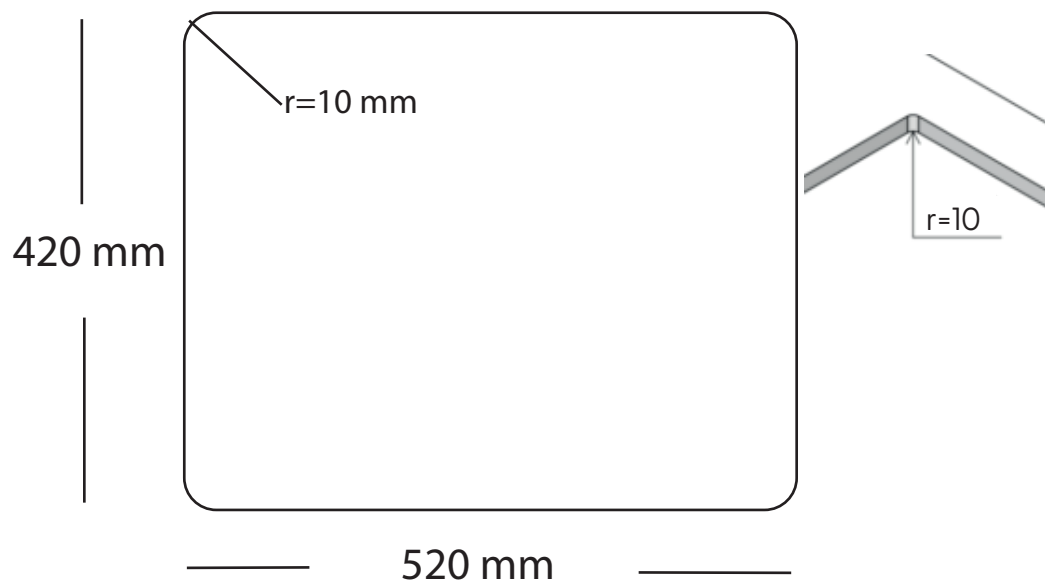

Kubus 500 Soft køkkenvask Udskæringsmål

Varenr.: 10260
VVS-nr.: 681304121

Godstykkelse: 1,2 mm
Min. skabsbredde: 600 mm

Fikseringsclips til nedfældning medfølger

LAVABO®

UDSKÆRINGSMÅL Nedfældning
AUSSPARURNG Einbau
CUTOUT Normal installation

UDSKÆRINGSMÅL Planlimning
AUSSPARURNG Flächenbündig
CUTOUT Flush mount